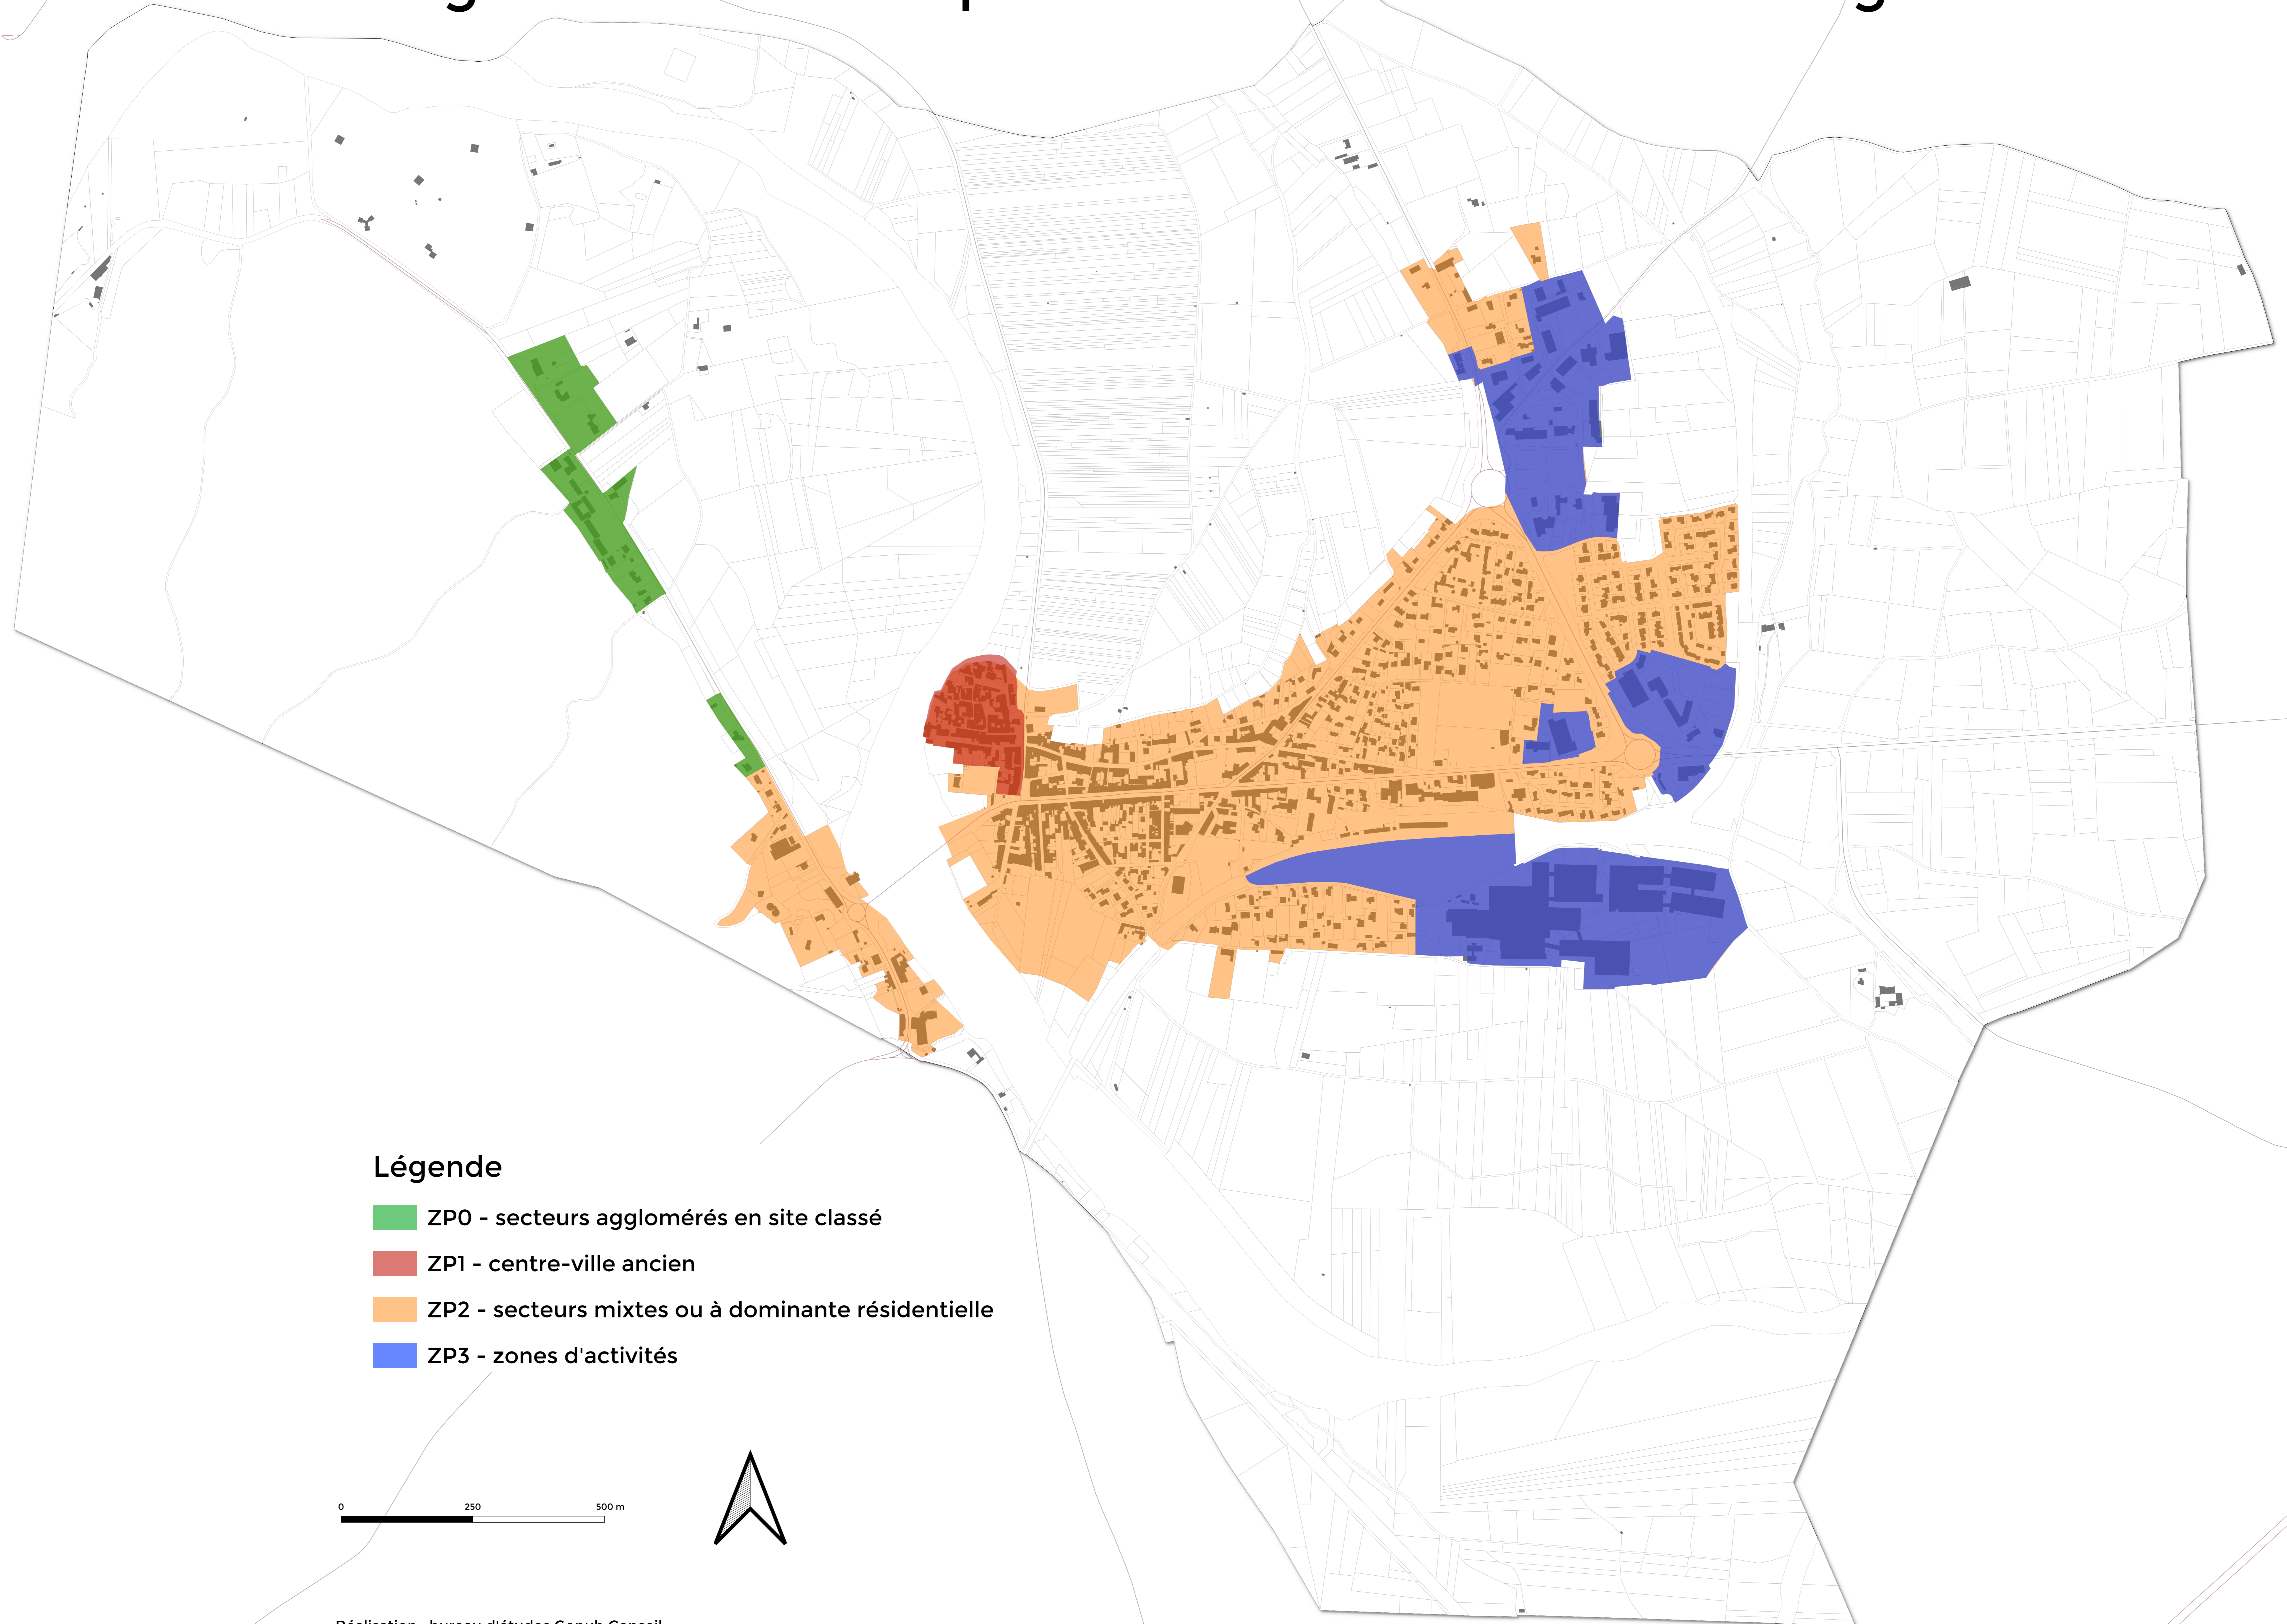

Règlement local de publicité de Remoulins - zonage

Légende

-  ZP0 - secteurs agglomérés en site classé
-  ZP1 - centre-ville ancien
-  ZP2 - secteurs mixtes ou à dominante résidentielle
-  ZP3 - zones d'activités

0 250 500 m